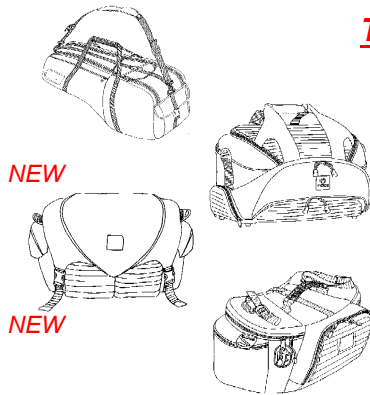

P 03/2011

Kod art.

Nazwa / Opis produktu

Cennik 03 / 2011

netto brutto

Aby wybrać odpowiedni produkt na sprzęt można posłużyć się wyszukiwarką na stronie:

<http://www.kata-bags.com/katabagchoosers/>

Torby na Profesjonalne Camcordery

Torby na Camcordery DV

VA-002-10A	CCC-10-A	na średnie camcordery DSR-570, XL2	999 zł	1 219 zł
KT MC-61	MC-61	na małe kompaktowe camcordery DV i laptop	706 zł	861 zł
KT SB-902	S-902	Torba na ramię na komp. camcord. Mini DV	Produkt wycofany !	
KT SB-904	S-904	na ramię na małe kompaktowe camcordery DV	Produkt wycofany !	
KT SB-907	S-907	Duża torba na ramię na camcordery DV	Produkt wycofany !	
KT WS-604	WS-604	Torba na ramię na małe kompaktowe cam. DV	413 zł	504 zł
KT WS-606	WS-606	Torba na ramię na średnie camcordery DV	530 zł	647 zł