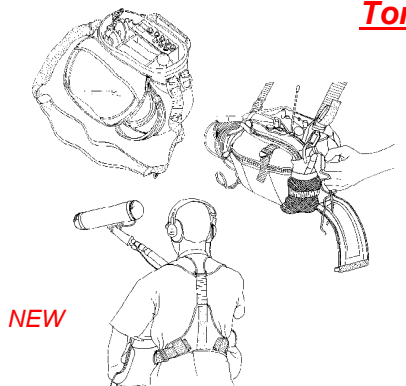

Torby na sprzęt dźwiękowy

NEW

VD-130-1	SUNDO-1 AUDIO ORGANIZER na mały mikser, bezprzewodowy transmitter i wiele akcesoriów	1 105 zł	1 348 zł
VD-130-2	SUNDO-2 AUDIO ORGANIZER na średniej wielkości mikser, bezprzewodowy transmitter i wiele akcesoriów	1 146 zł	1 398 zł
VD-111	KOALA-1 na mały 3 kanałowy mikser (zob. tabelę ref.)	753 zł	919 zł
VD-112	KOALA-2 na duży 4 kanałowy mikser (zob. tabelę ref.)	762 zł	930 zł
VD-113	KOALA-3 na średniej wielkości 3-4 kanałowy mikser	818 zł	998 zł
VD-114	KOALA-4 na mały 2-3 kanałowy mikser (zob. tab. ref.)	690 zł	842 zł
VG-611	OVH szelki do wszystkich toreb KOALA i SUNDO	324 zł	395 zł