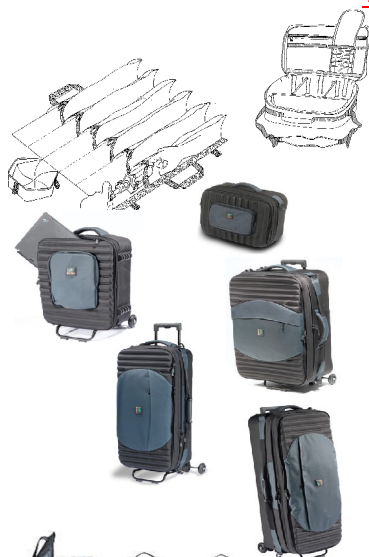

Torby na sprzęt oświetleniowy

VE-131-2	MAZE-2 Torba na mały zestaw oświetleniowy	819 zł	999 zł
VE-110-2	HEXABAG-2 Organizer na 6 większych statywów	Produkt wycofany !	
VE-110-3	HEXABAG-3 Organizer na 6 dużych statywów	Produkt wycofany !	
KT OC-82	OC-82;GDC Torba na sprzęt foto, video z akcesoriami lub mały zestaw oświetleniowy + laptop	575 zł	702 zł
KT OC-84	OC-84;GDC Torba na sprzęt video z akcesoriami lub mały zestaw oświetleniowy i laptop + wózek Insertrolley	Produkt wycofany !	
KT OC-86	OC-86;GDC Organizer na zestaw oświetleniowy, zasilacze, statywy, kable, akcesoria + wózek Insertrolley	Produkt wycofany !	
KT OC-88	OC-88;GDC Organizer na zestaw oświetleniowy na 3-4 małe/średnie lampy, 4 statywy, akcesoria + Insertrolley	1 261 zł	1 539 zł
KT OC-97	OC-97;GDC Organizer na zestaw oświetleniowy na 4 średnie lampy, 4 statywy, akcesoria + Insertrolley	1 530 zł	1 867 zł