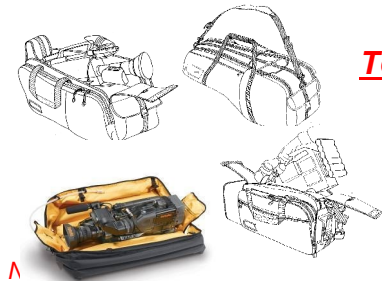

P 03/2011

Kod art.

Nazwa / Opis produktu

Cennik 03 / 2011

netto brutto

Aby wybrać odpowiedni produkt na sprzęt można posłużyć się wyszukiwarką na stronie:

<http://www.kata-bags.com/katabagchoosers/>

Torby na Profesjonalne Camcordery

VA-002-1A	CCC-1-A	na Camcorder PRO	1 290 zł	1 574 zł
VA-222-2A	MCC-2-A	na Camcorder PRO i akcesoria	1 316 zł	1 605 zł
VA-014	TCCT	Torba z wózkiem Insertrolley na camcorder	1 911 zł	2 331 zł
KT ABS-HD	ABS-HD	Torba nadmuchiwana na Pro HD Air Bag	532 zł	649 zł

Torby na Camcordery DV

VA-002-10A	CCC-10-A	na średnie camcordery DSR-570, XL2	999 zł	1 219 zł
KT MC-61	MC-61	na małe kompaktowe camcordery DV i laptop	706 zł	861 zł
KT SB-902	S-902	Torba na ramię na komp. camcord. Mini DV	Produkt wycofany !	
KT SB-904	S-904	na ramię na małe kompaktowe camcordery DV	Produkt wycofany !	
KT SB-907	S-907	Duża torba na ramię na camcordery DV	Produkt wycofany !	
KT WS-604	WS-604	Torba na ramię na małe kompaktowe cam. DV	413 zł	504 zł
KT WS-606	WS-606	Torba na ramię na średnie camcordery DV	530 zł	647 zł