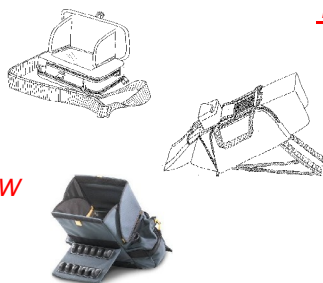

Torby na monitory

NEW

VB-160-1	LCM-1 na monitory LCD 4" do 7" (zobacz tabelę ref.)	Produkt wycofany !	
VB-002-2-B	MOMO-2-B na monitory 8" do 10" (zobacz tabelę ref.)	920 zł	1 123 zł
VB-002-9	LCM-9 Torba na monitor LCD 9"	607 zł	741 zł
VB-003	MOMO-3 Torba na monitor LCD 9" Sony LMD-940W	782 zł	954 zł
VB-004	MOMO-4-B na monitory LCD 8"-10" Sony LMD9050 i in.	780 zł	951 zł
VB-002-17	MOMO-17 Torba na monitor LCD 17"	Produkt wycofany !