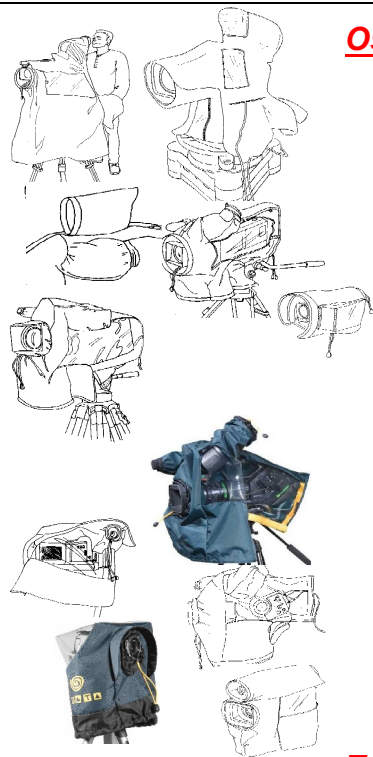

Oslony przeciwdeszczowe na kamery

VA-862	STUDIO na studyjne camcordery w terenie	2 044 zł	2 494 zł
VA-851	RC-OB; PRO SET na kamery telewizyjne	1 055 zł	1 287 zł
VA-820-102	RC-5"VFS; VF na wizjery Sony zamontow. na kamerze	Produkt wycofany !	
VA-801-3	RC-HD-3 na camcordery HD (zobacz tabelę ref.)	642 zł	783 zł
VA-801-1	RC-1 na duże profesjonalne camcordery (zob. tab. ref.)	560 zł	683 zł
VA-801-10	RC-10 na średniej wielkości profesjonalne camcordery	445 zł	543 zł
VA-801-RED	RC-RED Osłona dedykowana do kamer RED	554 zł	676 zł
VA-801-11	CRC-11 na Canon XL2 & XL1S (zobacz tabelę ref.)	275 zł	335 zł
VA-801-12	CRC-12 na Sony EX3	289 zł	352 zł
VA-801-13	CRC-13 na małe kompaktowe camc. DV (GL2, PDX10)	254 zł	310 zł
VA-801-14	CRC-14 na średnie i małe camcordery DV (HDR-Z1E, FX1, PD170, DVX100A GL2 i in.)	299 zł	365 zł
VA-801-15	CRC-15 na Sony HDV, FX1 & Z1J	336 zł	410 zł
VA-801-17	CRC-17 Compact Raincover H	97 zł	118 zł
VA-801-18	CRC-18 na Hi-8 i Mini DV (zobacz tabelę referencyjną)	225 zł	275 zł