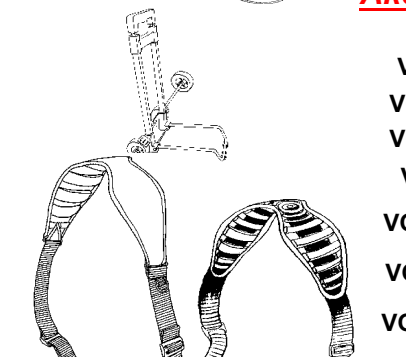

Torebki, kieszenie i etui na sprzęt i akcesoria

VG-023	Futerał na filtry	123 zł	150 zł
VG-808	Taśmy do spinania kabli (kompl. 5 szt.)	57 zł	70 zł

Akcesoria i dodatki

VG-DTS	INSERTROLLEY Wózek kompatybilny z torbami KATA	173 zł	211 zł
VG-MDK-10	Usztywniane przegrody dł. 1m x szer. 10cm + 10 łączn.	84 zł	103 zł
VG-MDK-S10	Miękkie przegrody dł. 50cm x szer. 10cm+10 łączników	61 zł	74 zł
VG-MDK-S20	Miękkie przegrody dł. 50cm x szer. 20cm+10 łączników	97 zł	118 zł
VG-602-DH	APSS-DH Pasek naramienny do toreb KATA	66 zł	81 zł
VG-602-DCCN	APSS-DCC Pasek naramienny z podwójnymi zaczepami do camcorderów	229 zł	279 zł
VG-603-4-DH*	NSS-DH Pasek naramienny do toreb KATA	53 zł	65 zł
VG-603-4-DCC	NSS-DCC Pasek naramienny z podwójnymi zaczepami do camcorderów	211 zł	257 zł
A-91D	A-91D Pasek naramienny Reflex D do Sony EX1, Panasonic HVX200, Canon XH A1	73 zł	89 zł